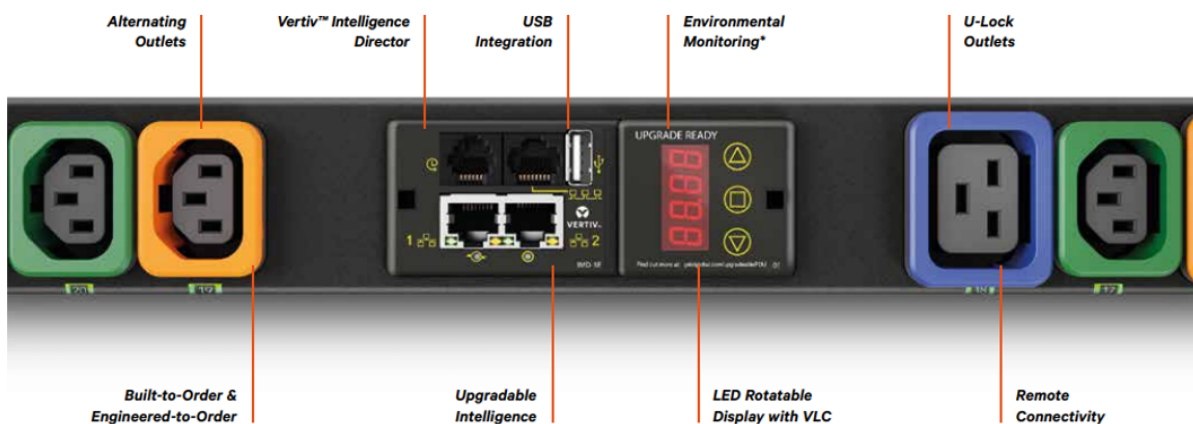

Vertiv Geist™ Rack PDUs

GEIST - פתרונות מבית VERTIV בתחום פסי השקעים

חברת VERTIV אותה אנו מפיצים מזה מספר שנים (לשעבר Emerson), רכשה לפני כשנה את חברת GEIST האמריקאית המתמחה ומתמקצעת בפיתוח וייצור מגוון רחב של פתרונות בתחום פסי השקעים לארונות שרתים - PDU - ובתחום זה בלבד! החברה מציעה מגוון מאד רחב של פסי שקעים הכוללים מספר פטנטים ופתרונות ייחודיים. פסי השקעים מגיעים במספר תצורות: Outlet Managed, Metered, Monitored, Switched, Basic. פסי השקעים של GEIST מצויידים בממשק רשת המאפשר שליטה מרחוק, ניהול והתראות אוטומטיות ומתן התראות על תנאי סביבה מופרים. יחידות אלה מציעות תובנות חשובות ביחס לאופן בו ניתן לייעל את צריכת האנרגיה של ה-Data Centers תוך כדי מניעה של השבתות.